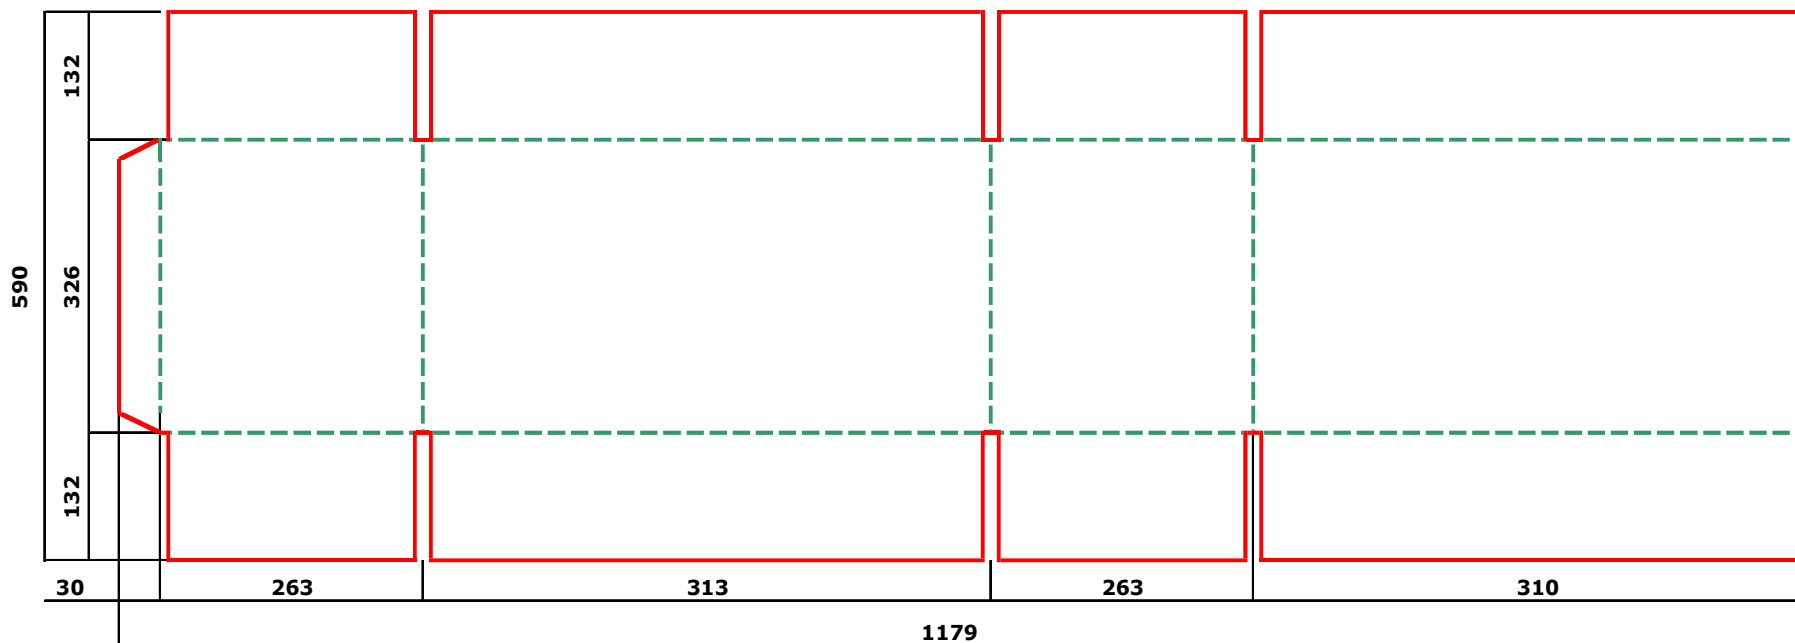

DESENHO: 3421/01839	
CLIENTE: CAPAL PR	
MEDIDAS INTERNAS: 310 X 260 X 320	ONDA: B
MEDIDAS EXTERNAS: 316 X 266 X 332	MEDIDAS DE CHAPA: 590 X 1179

VISTA INTERNA

Klabin Embalagens

DATA: 21/03/2022